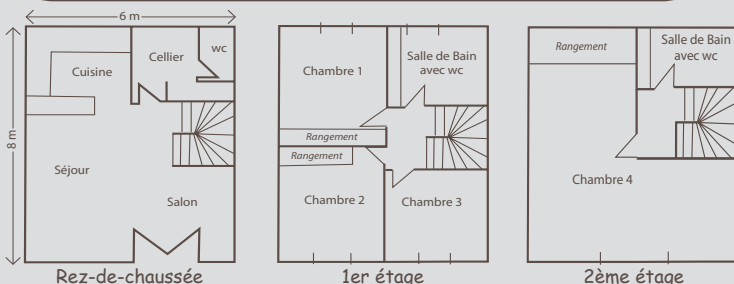

516 €

774 €

1032 €

FORFAIT SEMAINE (7 nuits)

Haute-saison : du dimanche 17h au dimanche 10h • Autres périodes : nous consulter

Autres jours d'arrivée : nous consulter

Saison 2019

6 personnes maxi
3 chambres - 1 étage

10 personnes maxi
4 chambres - 2 étages

du 29/03 au 06/04

672 €

875 €

du 06/04 au 05/05

987 €

1 267 €

du 05/05 au 06/07

840 €

1 141 €

du 06/07 au 14/07

1 085 €

1 316 €

du 14/07 au 18/08

1 204 €

1 470 €

du 18/08 au 25/08

1 085 €

1 309 €

du 25/08 au 19/10

840 €

1 141 €

du 19/10 au 11/11

987 €

1 267 €

du 11/11 au 21/12

Fermé

Fermé

du 21/12 au 05/01/2020

987 €

1 267 €

Draps fournis sauf en période de fermeture annuelle du camping (Décembre / Janvier)

Accès au camping de la Baie de Somme du 30/03 au 11/11 : piscine, tennis, sauna, balnéo, internet, wifi (accès piétonnier à 10 m)

Taxes + Charges eau/électricité incluses

Nettoyage final à vos bons soins

- Nuit supplémentaire au prorata de la semaine en cours
- Remise de 10% à partir de la 2ème semaine consécutive (sauf juillet/ août -5%)

• Caution 300 €

• Acompte 30 % à la réservation

• Solde 1 mois avant l'arrivée

• Frais d'annulation 40 € (voir conditions générales)

En Option

Assurance annulation Axelliance 2,90 €/nuit

Nettoyage fin de séjour* 80 €

Nettoyage en cours de séjour* 25 €/jour

*(sauf vaisselle et cuisine)

Kit linge de toilette du 29/03 au 11/11 6 €

(1 serviette de toilette + 1 drap de bain)

Lit et chaise bébé 6 €

Animal 2 à 4 nuits 25 € - Autre séjour 50 €

Sauna/Balnéo, internet/wifi selon tarif en vigueur

Attention

• Maisons "non-fumeur"

• En période de fermeture du camping (du 21/12/19 au 05/01/20) :

- Draps non fournis
- Kit linge de toilette non disponible
- Piscine, sauna, balnéo non accessible

• En avril et octobre :

Température de la piscine comprise entre 24° et 28°

3 Maisons de 115 m²

3 à 4 chambres - 6 à 10 personnes
Cour commune - Garage privé en sous-sol

Rez-de-chaussée : Cuisine avec lave-vaisselle +
Chaufferie avec lave-linge + WC + séjour/salon avec
TV et lecteur DVD

1er Etage : 3 Chambres (1 lit de 160 et 4 lits de 80) +
Salle de bain baignoire ou douche avec WC

2ème Etage : 1 Chambre (4 lits de 80) + 1 salle de bain
baignoire ou douche avec WC

Inventaire complet sur feuille séparée