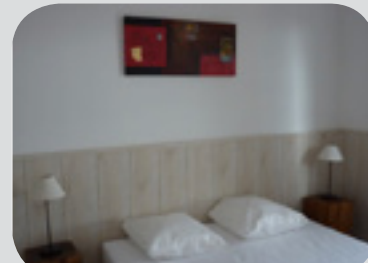

~ Votre Location Résidentielle en Baie de Somme ~

face au port et à la baie

6 à 10 personnes

80550 LE CROTOY

Les Maisons de la Baie de Somme ~

Les Maisons de la Baie de Somme

5-7-13 Digue Mercier
80550 LE CROTOY