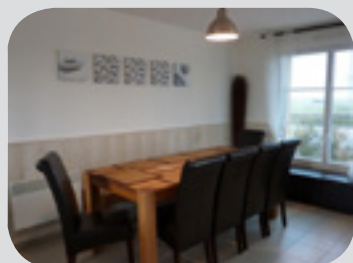

~ Votre Location Résidentielle en Baie de Somme ~

face au port et à la baie

6 à 10 personnes

80550 LE CROTOY

Les Maisons de la Baie de Somme ~

Les Maisons de la Baie de Somme

5-7-13 Digue Mercier
80550 LE CROTOY