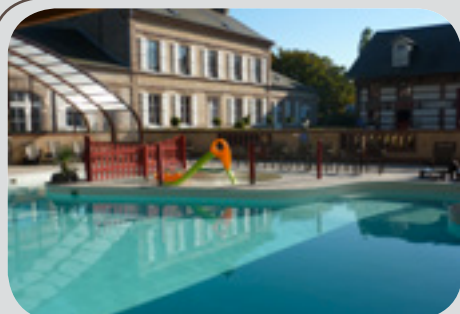

~ Votre Location Résidentielle en Baie de Somme ~

face au port et à la baie

6 à 10 personnes

80550 LE CROTOY

Les Maisons de la Baie de Somme ~

Les Maisons de la Baie de Somme

5-7-13 Digue Mercier
80550 LE CROTOY