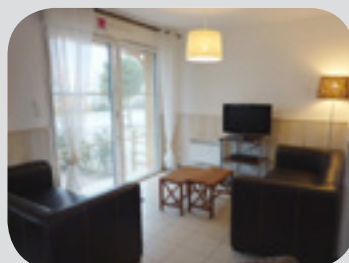

~ Votre Location Résidentielle en Baie de Somme ~

face au port et à la baie

6 à 10 personnes

80550 LE CROTOY

Les Maisons de la Baie de Somme ~

Les Maisons de la Baie de Somme

5-7-13 Digue Mercier
80550 LE CROTOY