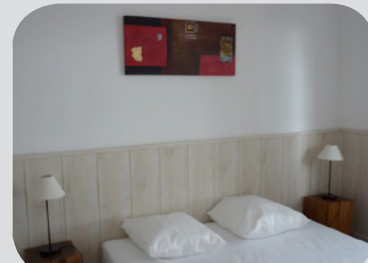

~ Votre Location Résidentielle en Baie de Somme ~

face au port et à la baie

6 à 10 personnes

80550 LE CROTOY

Les Maisons de la Baie de Somme ~

Les Maisons de la Baie de Somme

5-7-13 Digue Mercier
80550 LE CROTOY