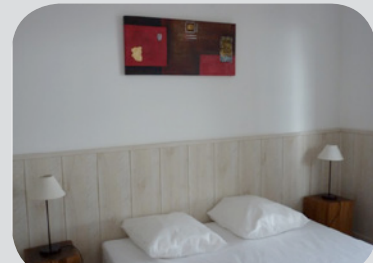

~ Votre Location Résidentielle en Baie de Somme ~

face au port et à la baie

6 à 10 personnes

80550 LE CROTOY

Les Maisons de la Baie de Somme ~

Les Maisons de la Baie de Somme

5-7-13 Digue Mercier
80550 LE CROTOY