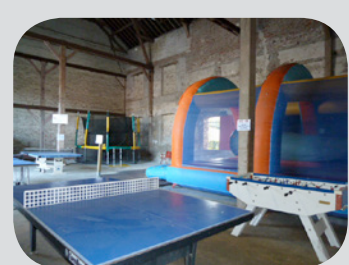

~ Votre Location Résidentielle en Baie de Somme ~

face au port et à la baie

6 à 10 personnes

80550 LE CROTOY

Les Maisons de la Baie de Somme ~

Les Maisons de la Baie de Somme

5-7-13 Digue Mercier
80550 LE CROTOY